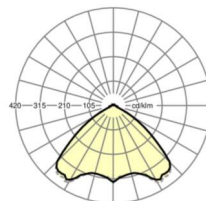

параметры

номер заказа	19480006110
код EAN	4020863405671
номер таможенного тарифа	94051190
Знак прохождения контроля	IP 20, класс защиты I, ENEC10 VDE, F, HACCP DIN10500/Food/IFS-пригодность для применения/BRC, Indoor, CE
Степень ударопрочности IK	IK03 (-20°C bis 25°C)
Температура окружения	ta -20°C в 25°C
Особые свойства	Готовность к IoT «Ready for IoT»
Гарантийный срок	5 лет

электротехника

Балласт	Электронный драйвер DALI2 (1 штука)
Мощность системы	70W
сетевое напряжение	230V/50Hz
класс энергосбережения/Источник света	E

Оптика

Оснастка	LED, цветопередача/оттенок света CRI ≥ 80 / 3000K
Допуск для координаты цветности (MacAdam)	3SDCM
Фотобиологическая безопасность (светильник)	RG1
Номинальный световой поток	9529lm
Срок службы LED	50000h L80/B10 (Tq 25°C)
светоотдача светильников	137lm/W
Угол излучения	105° (C0) / 105° (C90)
UGR поп./вдоль	23.7 / 24.0

Механика

цвет корпуса	белый стандартный для электротехники RAL 9016
размеры (LxWxH/ДxН)	1531mm x 55mm x 37mm
вес (нетто)	1.9kg
Вид монтажа	сборка трековых систем, световая структура

размеры

L	1531 mm	Длина
В	55 mm	Ширина
Н	37 mm	Высота

DEEP-LINK

<https://www.regiolux.de/ru/article/19480006110>

Ссылка	LED 10000lm 830
ηLB	100 %
Φ ↓/↑	98 % / 2 %
UGR поп./вдоль	23.7 / 24.0